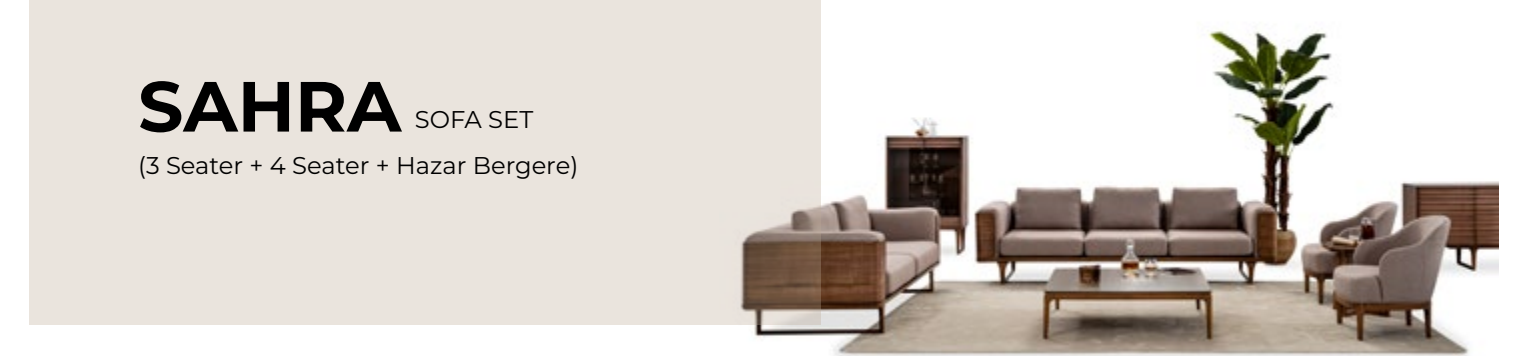

SAHRA SOFA SET
(3 Seater + 4 Seater + Hazar Bergere)

↔	↗	↑	m²	📦
270	90	80	1,94	105

↔	↗	↑	m²	📦
225	90	80	1,62	91,5

↔	↗	↑	m²	📦
63	73	78,5	0,35	14,5

↔	↗	↑	m²	📦
130	80	42	0,39	19

↔	↗	↑	m²	📦
80	45	130	0,56	49

↔	↗	↑	m²	📦
50	37	50	0,09	-

Wood BLOCK

↔	↗	↑	m²	📦
105	26	26	0,09	9,5

Glass BLOCK

↔	↗	↑	m²	📦
105	26	26	0,09	22,5

↔	↗	↑	m²	📦
240	50	53	0,88	71,5