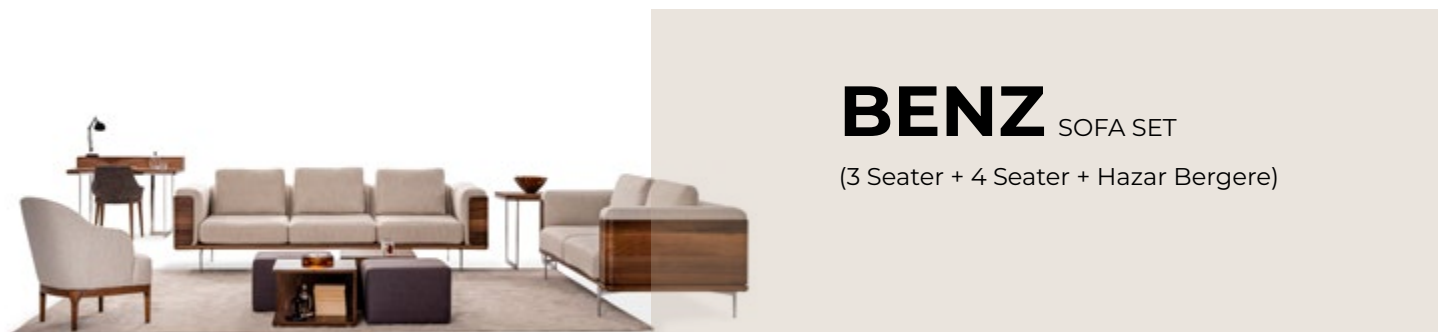

BENZ SOFA SET
(3 Seater + 4 Seater + Hazar Bergere)

↔	↗	↕	m²	📦
270	90	80	1,94	105

↔	↗	↕	m²	📦
225	90	80	1,62	91,5

↔	↗	↕	m²	📦
63	73	78,5	0,35	14,5