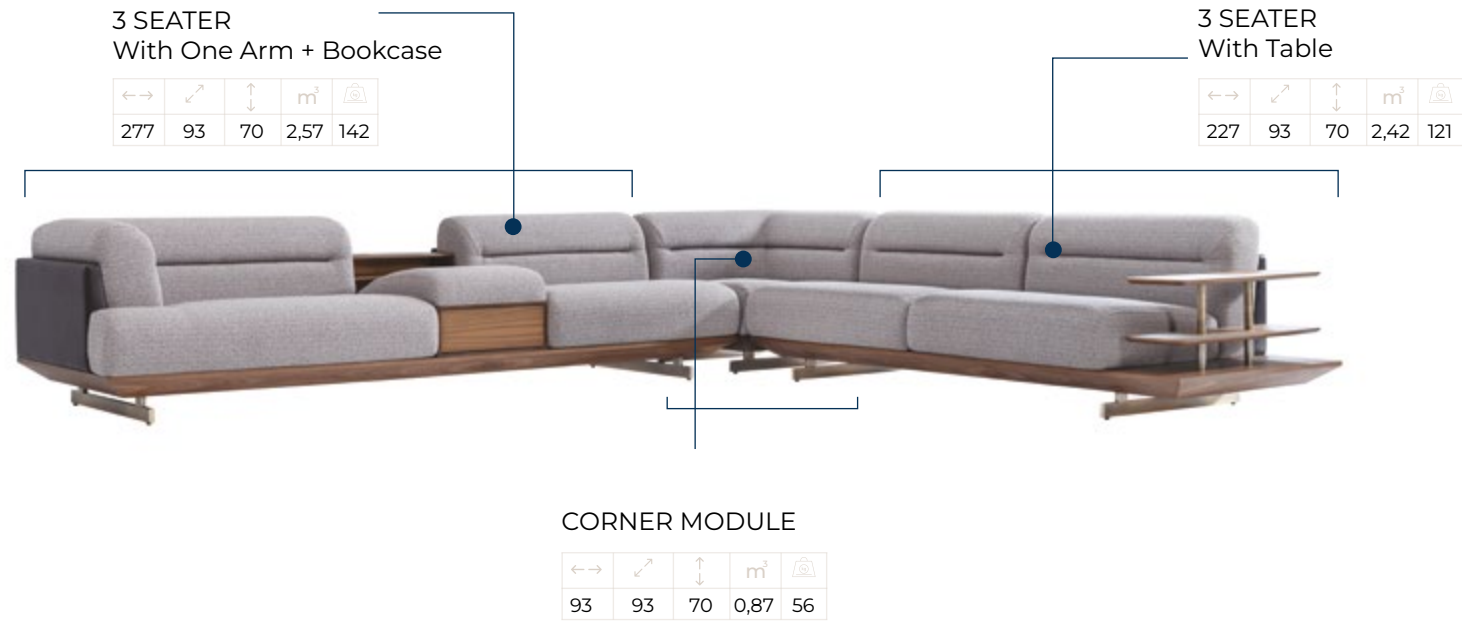

MODULE 4  
Left BLOCK

↔	↗	↕	m²	📦
50	47	208	0,73	43

MODULE 2  
With Metal Shelves

↔	↗	↕	m²	📦
100	47	208	1,22	65

MODULE 5  
Wooden Shelf BLOCK

↔	↗	↕	m²	📦
60	47	208	0,83	56

# TREND CORNER SET

370 cm 320 cm m³ 5,86 319 kg