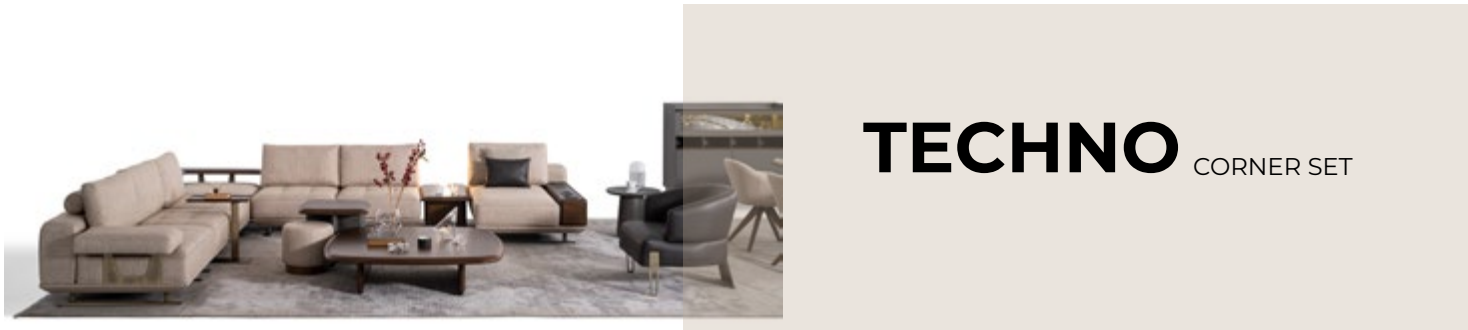

TECHNO CORNER SET

↔	↗	↕	m²	📦
115	100	63	0,73	-

SINGLE SEATER
With Arm

↔	↗	↕	m²	📦
160	100	63	1	-

2 SEATER
Without Arm

↔	↗	↕	m²	📦
145	100	63	0,91	-

RELAX
With Sound System

↔	↗	↕	m²	📦
100	100	63	0,63	-

POUF
With Coffee Table

↔	↗	↕	m²	📦
145	100	63	0,91	-

RELAX
With Fabric Arm

↔	↗	↕	m²	📦
80	100	63	0,50	-

SINGLE SEATER
Without Arm

↔	↗	↕	m²	📦
100	100	63	0,63	-

POUF

↔	↗	↕	m²	📦
50	100	40	0,2	-

SIDE TABLE
Between Sofas

↔	↗	↕	m²	📦
75	80	75	0,45	-

BERGERE