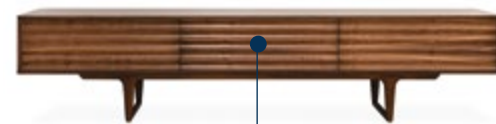

TV Stand
ABD Walnut Veneer

↔	↗	↑	m²	📦
240	50	53	0,88	71,5