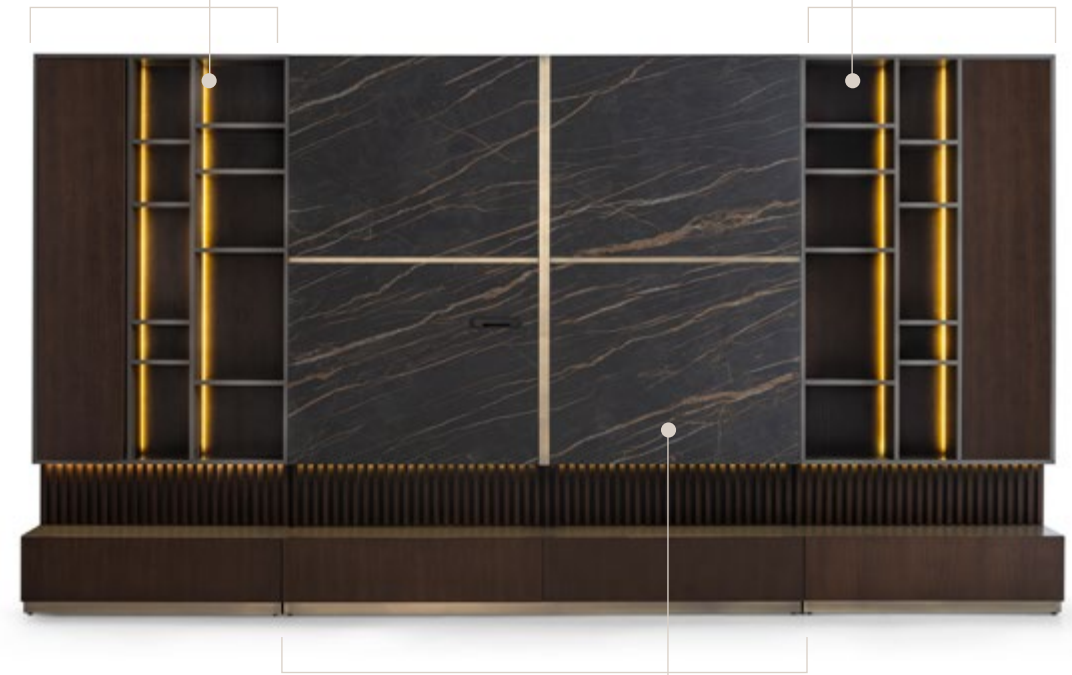

↔	↗	↑	m²	📦
100	49	215	1,03	-

MODULE 2 Right BLOCK

↔	↗	↑	m²	📦
100	49	215	1,03	-

TV MODULE 3